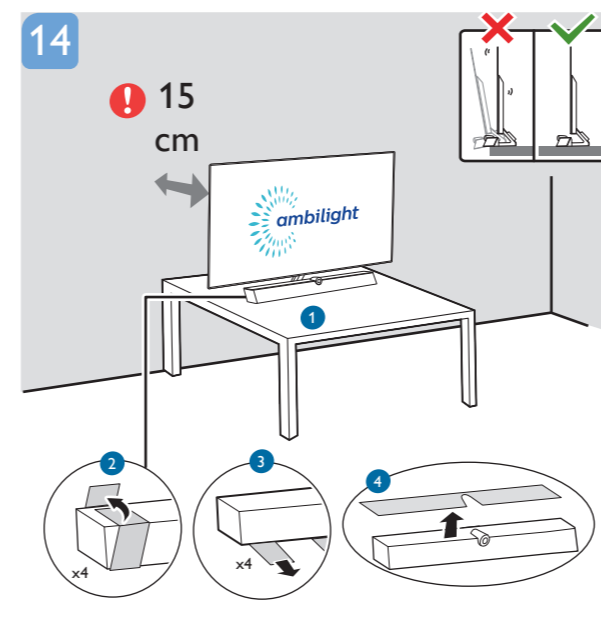

PHILIPS

Television

Quick Start Guide

OLED936 series

Sound by
Bowers & Wilkins

English Read the safety instructions.
Български Прочетете инструкциите за безопасност.
Čeština Přečtěte si bezpečnostní pokyny.
Hrvatski Pročitajte sigurnosne upute.
Dansk Læs sikkerhedsforskrifterne.
Deutsch Lesen Sie die Sicherheitshinweise.
Ελληνικά Διαβάστε τις οδηγίες ασφαλείας.
Eesti Lugege ohutusõudeid.
Español Lea las instrucciones de seguridad.