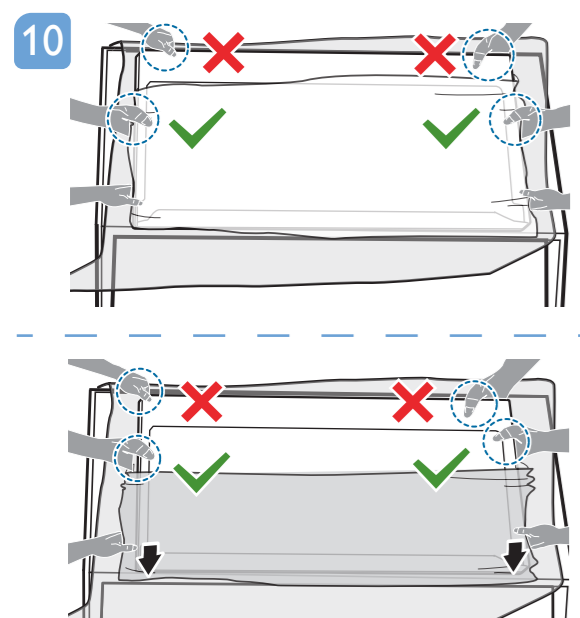

PHILIPS

Television

Quick Start Guide

OLED936 series

Sound by
Bowers & Wilkins

English Read the safety instructions.
Български Прочетете инструкциите за безопасност.
Čeština Přečtěte si bezpečnostní pokyny.
Hrvatski Pročitajte sigurnosne upute.
Dansk Læs sikkerhedsforskrifterne.
Deutsch Lesen Sie die Sicherheitshinweise.
Ελληνικά Διαβάστε τις οδηγίες ασφαλείας.
Eesti Lugege ohutusõudeid.
Español Lea las instrucciones de seguridad.