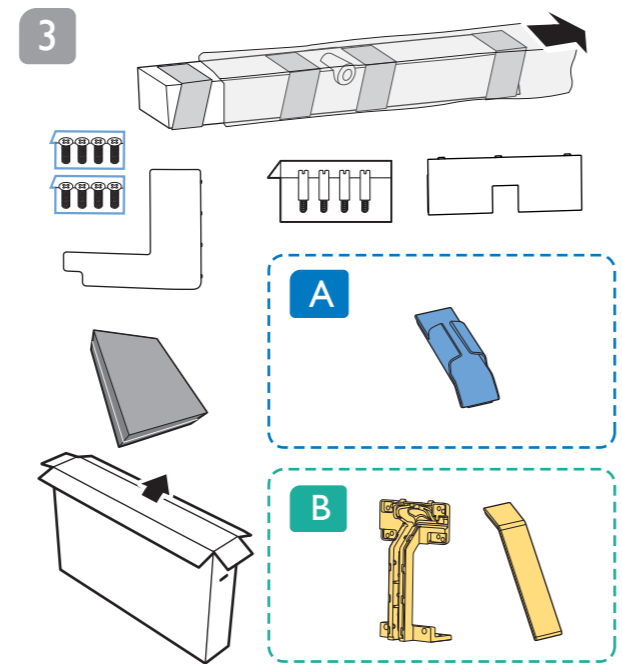

PHILIPS

Television

Quick Start Guide

OLED936 series

Sound by
Bowers & Wilkins

English Read the safety instructions.
Български Прочетете инструкциите за безопасност.
Čeština Přečtěte si bezpečnostní pokyny.
Hrvatski Pročitajte sigurnosne upute.
Dansk Læs sikkerhedsforskrifterne.
Deutsch Lesen Sie die Sicherheitshinweise.
Ελληνικά Διαβάστε τις οδηγίες ασφαλείας.
Eesti Lugege ohutusõudeid.
Español Lea las instrucciones de seguridad.