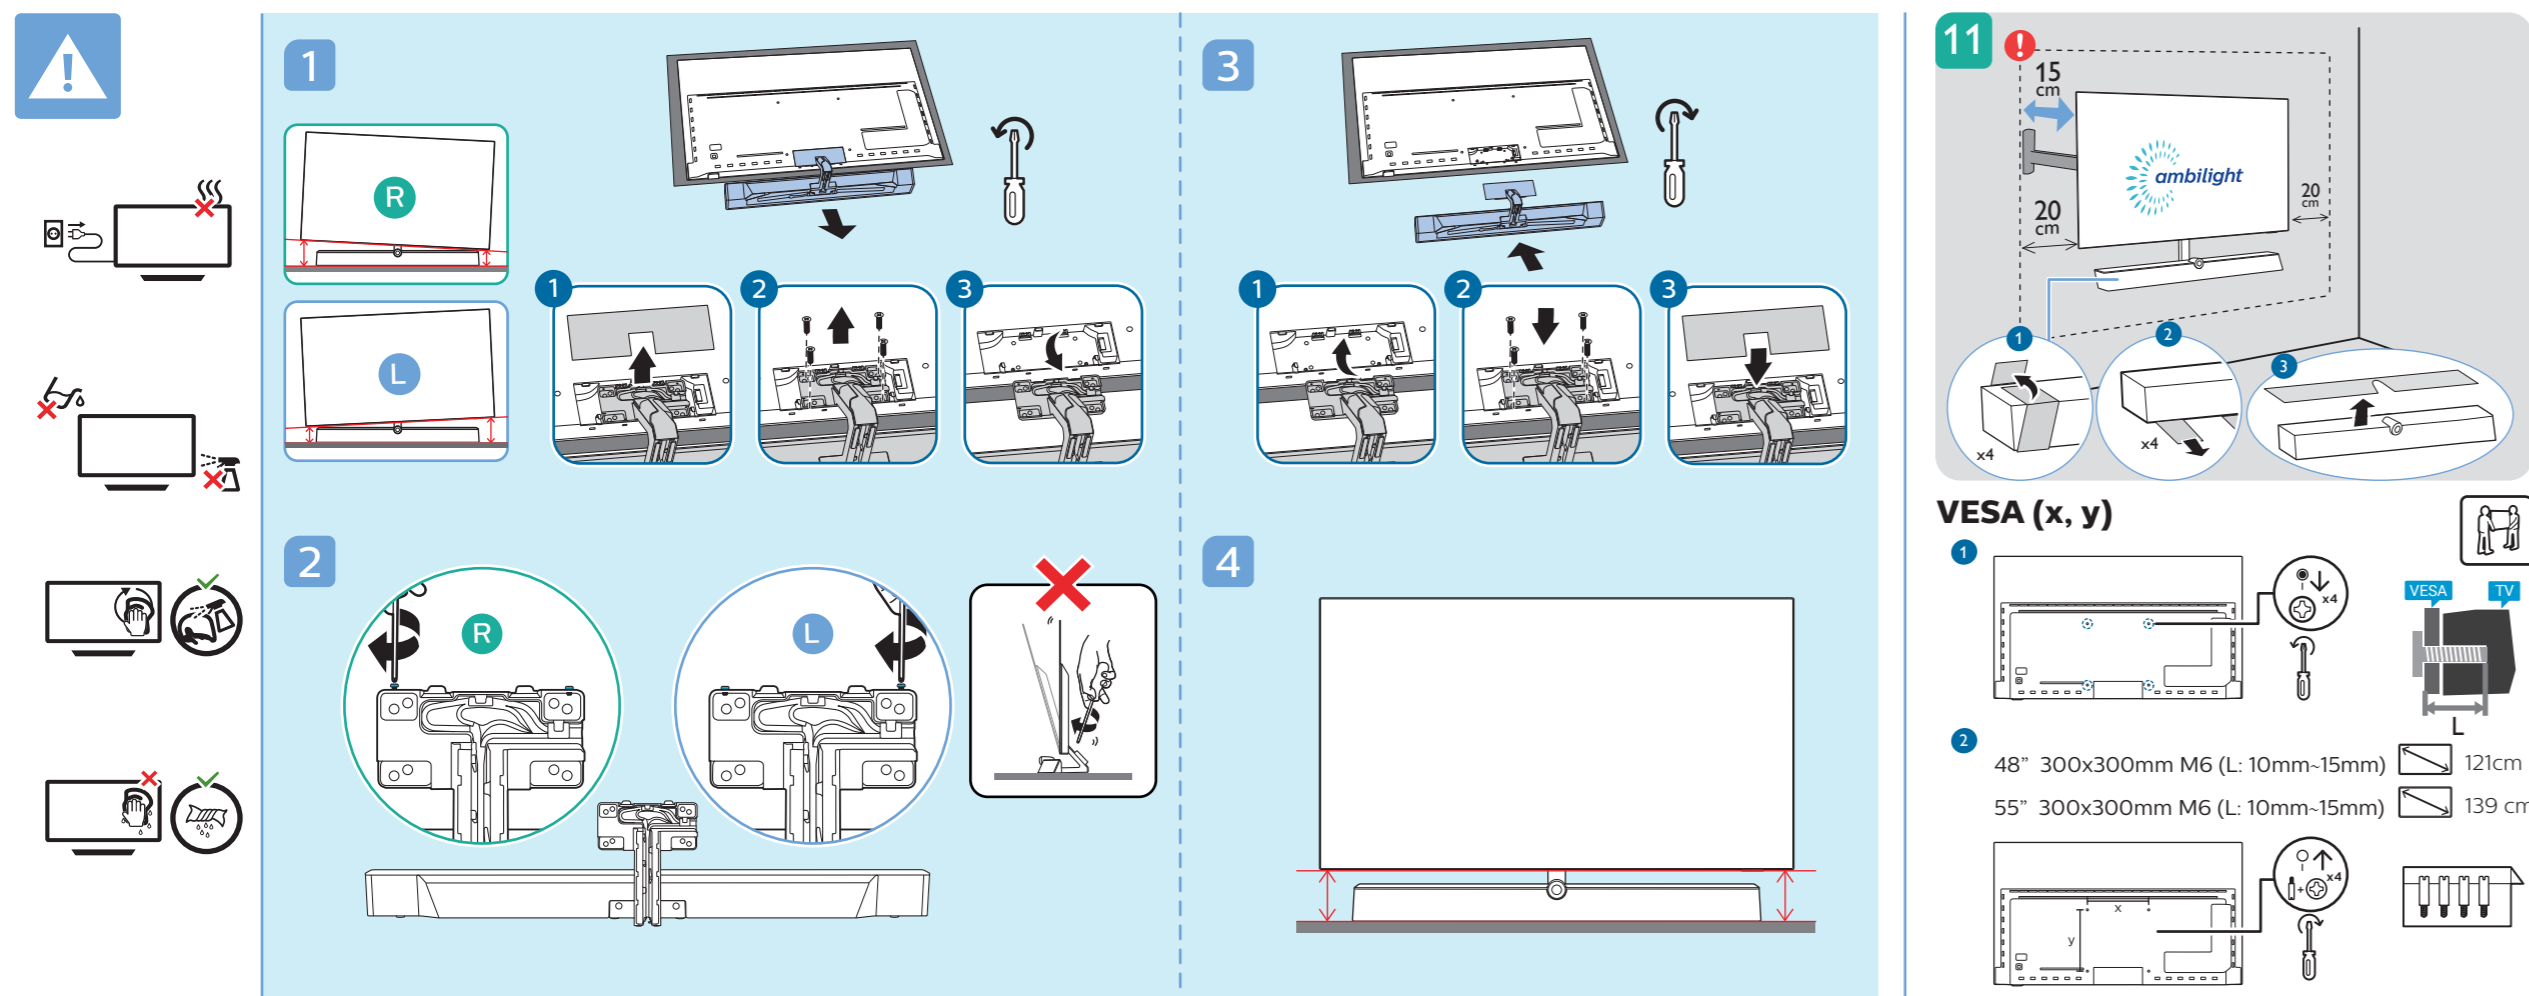

PHILIPS

Television

Quick Start Guide

OLED936 series

Sound by
Bowers & Wilkins

English Read the safety instructions.
Български Прочетете инструкциите за безопасност.
Čeština Přečtěte si bezpečnostní pokyny.
Hrvatski Pročitajte sigurnosne upute.
Dansk Læs sikkerhedsforskrifterne.
Deutsch Lesen Sie die Sicherheitshinweise.
Ελληνικά Διαβάστε τις οδηγίες ασφαλείας.
Eesti Lugege ohutusõudeid.
Español Lea las instrucciones de seguridad.

COMMON INTERFACE CAM

USB 2/3

USB 1

HDMI 3/4 ARC

POWER (EU)

POWER (UK)

NETWORK

SAT (EU)