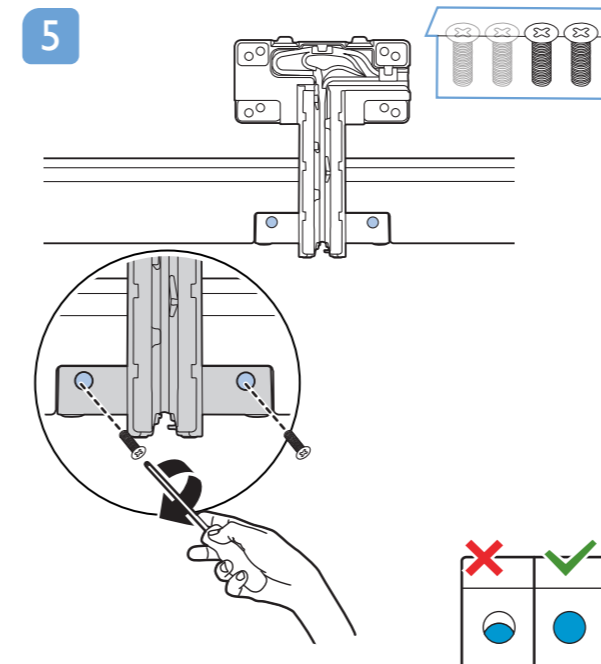

PHILIPS

Television

Quick Start Guide

OLED936 series

Sound by
Bowers & Wilkins

English Read the safety instructions.
Български Прочетете инструкциите за безопасност.
Čeština Přečtěte si bezpečnostní pokyny.
Hrvatski Pročitajte sigurnosne upute.
Dansk Læs sikkerhedsforskrifterne.
Deutsch Lesen Sie die Sicherheitshinweise.
Ελληνικά Διαβάστε τις οδηγίες ασφαλείας.
Eesti Lugege ohutusõudeid.
Español Lea las instrucciones de seguridad.