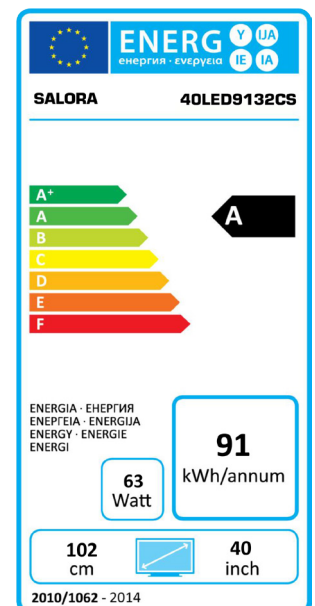

40LED9132CS

40" (102CM) CI+ FULL HD SMART LED MET NETFLIX, DVB-T/C, 100HZ BPR EN USB

De 40LED9132CS is een prachtige zwarte 40" (102CM) CI+ 100Hz bpr Full HD Smart LED met Netflix. Ingebouwde DVB-T/C Mpeg4 tuner. USB mediaspeler voor films, foto's en muziek. De 40LED9132CS is Ziggo gecertificeerd.

PANEL

40" (102CM) Full HD LED televisie
Resolutie 1920x1080
Contrast ratio 4000:1
Helderheid: 300 cd/m²
Reactietijd 8ms (GtG)

AANSLUITINGEN

CI Slot voor DVB-T/C CI+ CAM
RJ-45 Netwerk aansluiting voor Smart TV
2x HDMI (1.4), 2x USB (2.0), SPDIF, YPbPr (via BGA)
Optical Out, Scart, VGA, AV In, Antenne, Hoofdtelefoon

SOUND

A2 + Nicam stereo
2x 8 Watt (RMS)

FEATURES

Surf op internet met de Smart TV functie
Smart Remote App gratis verkrijgbaar via App Store en Google Play
Standaard geleverd met o.a. Netflix, Facebook, Twitter en YouTube
CI+ voor digitale kabeltelevisie (Mpeg4) van diverse aanbieders
Ziggo gecertificeerd
VESA 400x400 voor wandmontage
Prachtige zwarte uitvoering
Weergave van film, muziek en foto's via USB (MP3, JPEG, XviD)
Teletekst 1000 paginas
Eco Standby <0,5W

TECHNICAL SPECS

EAN: 8718868053930
HxBxD: 588x923x220 MM (product)
Gewicht: 12,5 KG
HxBxD: 702x1180x178 MM (verpakking)
Gewicht: 14,5 KG