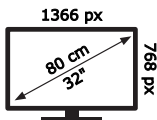

# ENERG

**SALORA**

**32HL310**

**26 kWh/1000h**

**50662228**