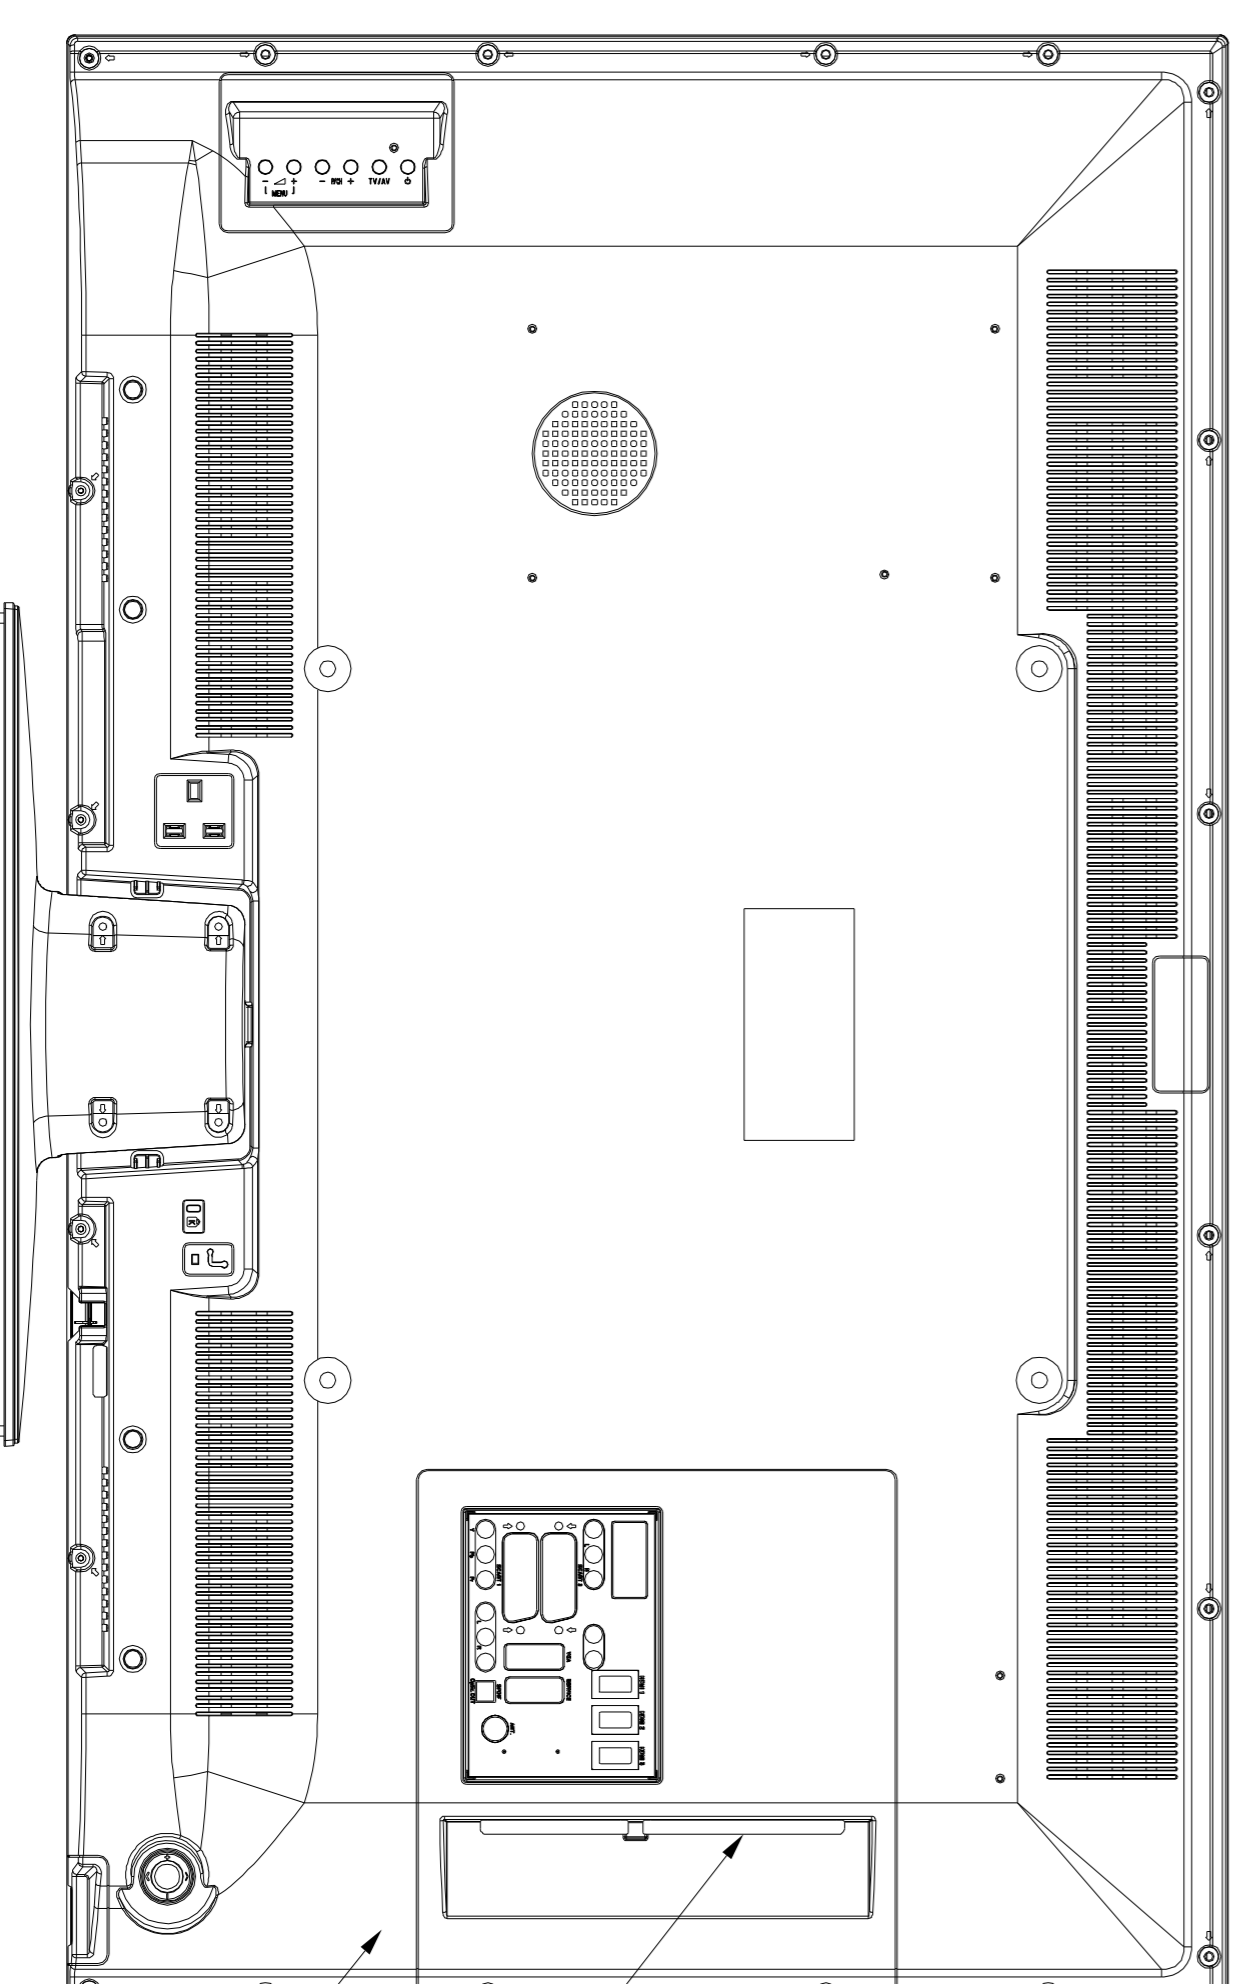

# TFT 49282 DLED BMS

## TV DIMENSIONS (mm--kg)

MODEL	WIDTH	DEPTH	HEIGHT	WEIGHT
49282 DLED BMS	mm	mm	mm	kg
PRODUCT W/ FOOT	1112	220	692	12,85
PRODUCT WO/ FOOT	1112	min. 83 max. 102	653	11,95
PRODUCT BOX	1280	165	775	16,25

**AGIRLIK ÖLÇÜLERİ ±%5 TOLERANSLIDIR.**