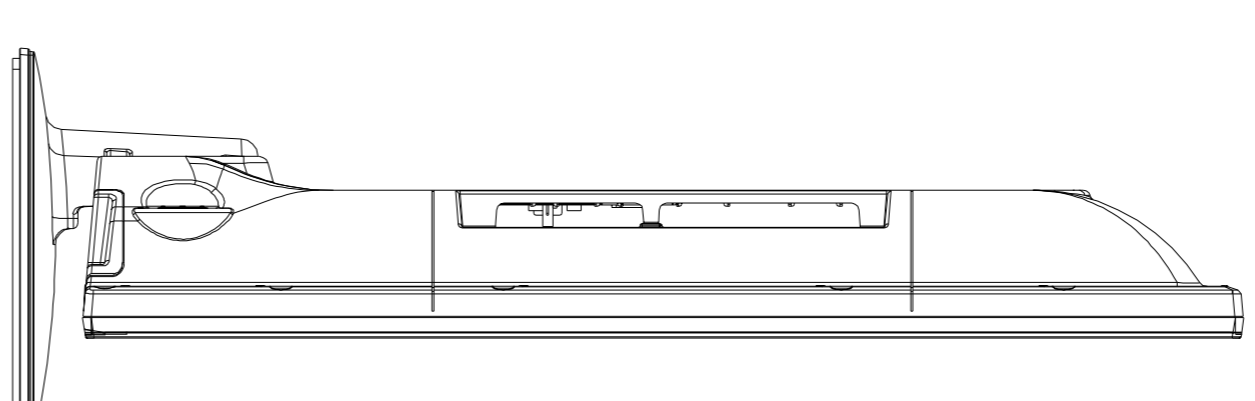

## TV DIMENSIONS (mm--kg)

MODEL	WIDTH	DEPTH	HEIGHT	WEIGHT
49282 DLED BMS	mm	mm	mm	kg
PRODUCT W/ FOOT	1112	220	692	12,85
PRODUCT WO/ FOOT	1112	min. 83 max. 102	653	11,95
PRODUCT BOX	1280	165	775	16,25

**AGIRLIK ÖLÇÜLERİ ±%5 TOLERANSLIDIR.**