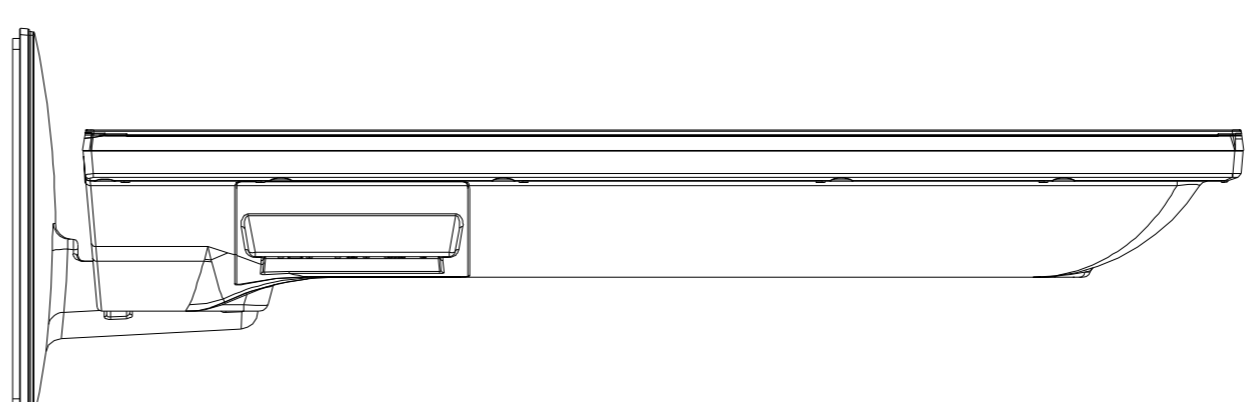

## TV DIMENSIONS (mm--kg)

MODEL	WIDTH	DEPTH	HEIGHT	WEIGHT
49282 DLED BMS	mm	mm	mm	kg
PRODUCT W/ FOOT	1112	220	692	12,85
PRODUCT WO/ FOOT	1112	min. 83 max. 102	653	11,95
PRODUCT BOX	1280	165	775	16,25

**AGIRLIK ÖLÇÜLERİ ±%5 TOLERANSLIDIR.**