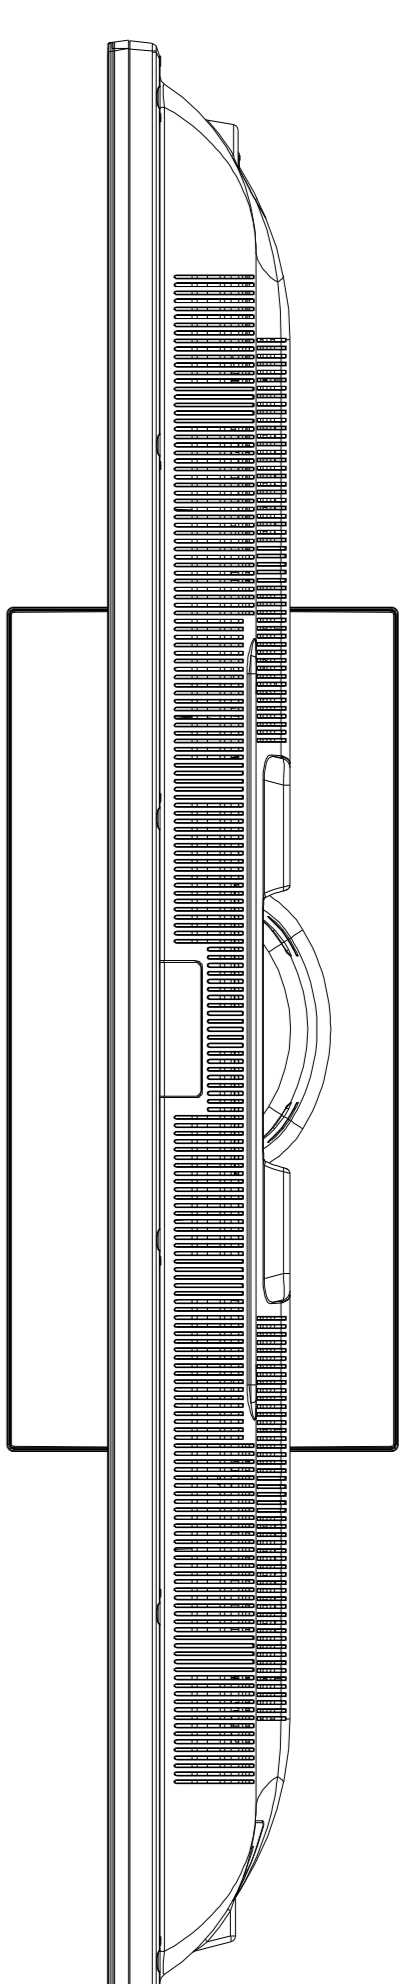

# TFT 49282 DLED BMS

## TV DIMENSIONS (mm--kg)

MODEL	WIDTH	DEPTH	HEIGHT	WEIGHT
49282 DLED BMS	mm	mm	mm	kg
PRODUCT W/ FOOT	1112	220	692	12,85
PRODUCT WO/ FOOT	1112	min. 83 max. 102	653	11,95
PRODUCT BOX	1280	165	775	16,25

**AGIRLIK ÖLÇÜLERİ ±%5 TOLERANSLIDIR.**