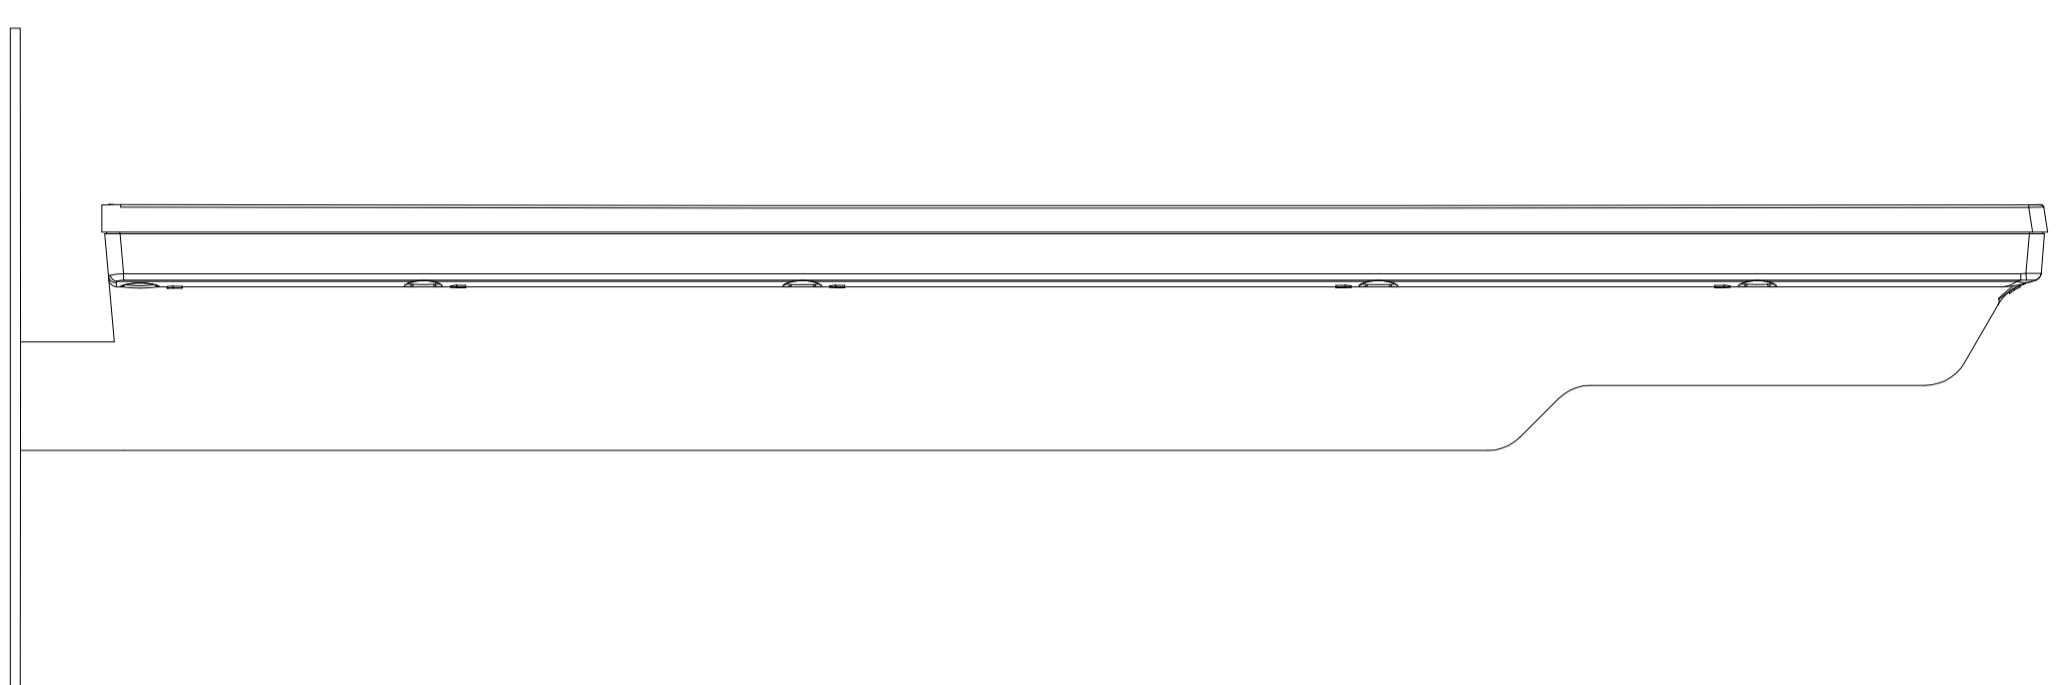

TFT 40282 2015 DLED BMS CF 40261

TV DIMENSIONS (mm--kg)				
MODEL	WIDTH mm	DEPTH mm	HEIGHT mm	WEIGHT kg
40282 DLED BMS	923	225	605	
PRODUCT W/ FOOT	923	225	605	
PRODUCT WO/ FOOT	923	59 ^{min.} 89 ^{max.}	544	
PRODUCT BOX	1165	165	702	

REFERENCE PRODUCT IMAGE
AĞIRLIK ÖLÇÜLERİ ±%5 TOLERANSLIDIR.