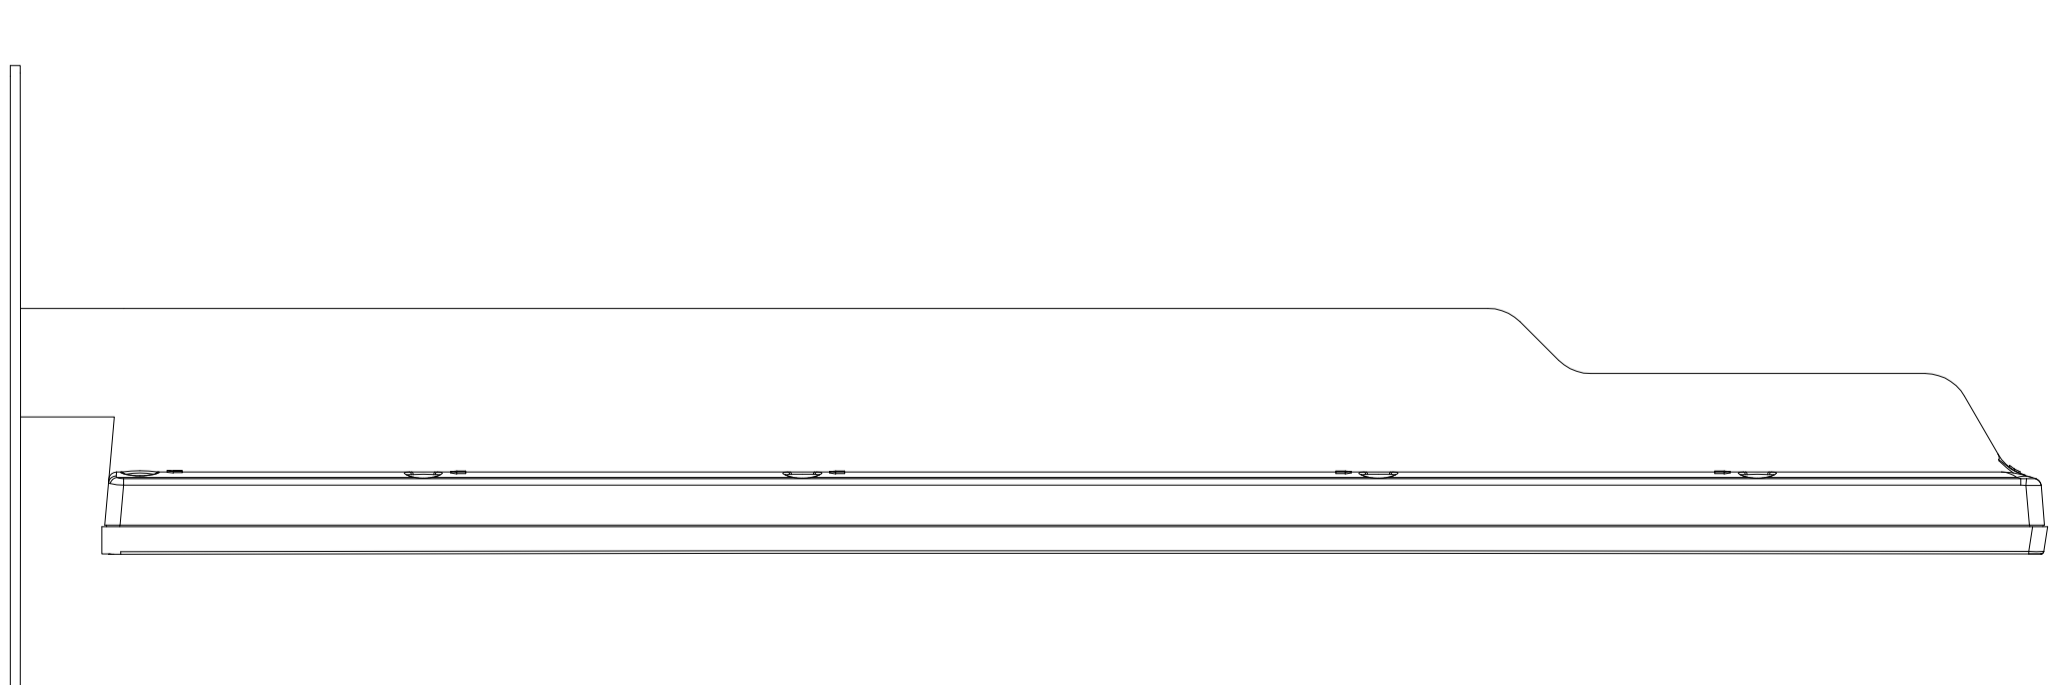

TFT 40282 2015 DLED BMS CF 40261

TV DIMENSIONS (mm--kg)				
MODEL	WIDTH mm	DEPTH mm	HEIGHT mm	WEIGHT kg
40282 DLED BMS	923	225	605	
PRODUCT W/ FOOT	923	225	605	
PRODUCT WO/ FOOT	923	59 ^{min.} 89 ^{max.}	544	
PRODUCT BOX	1165	165	702	

REFERENCE PRODUCT IMAGE
AĞIRLIK ÖLÇÜLERİ ±%5 TOLERANSLIDIR.