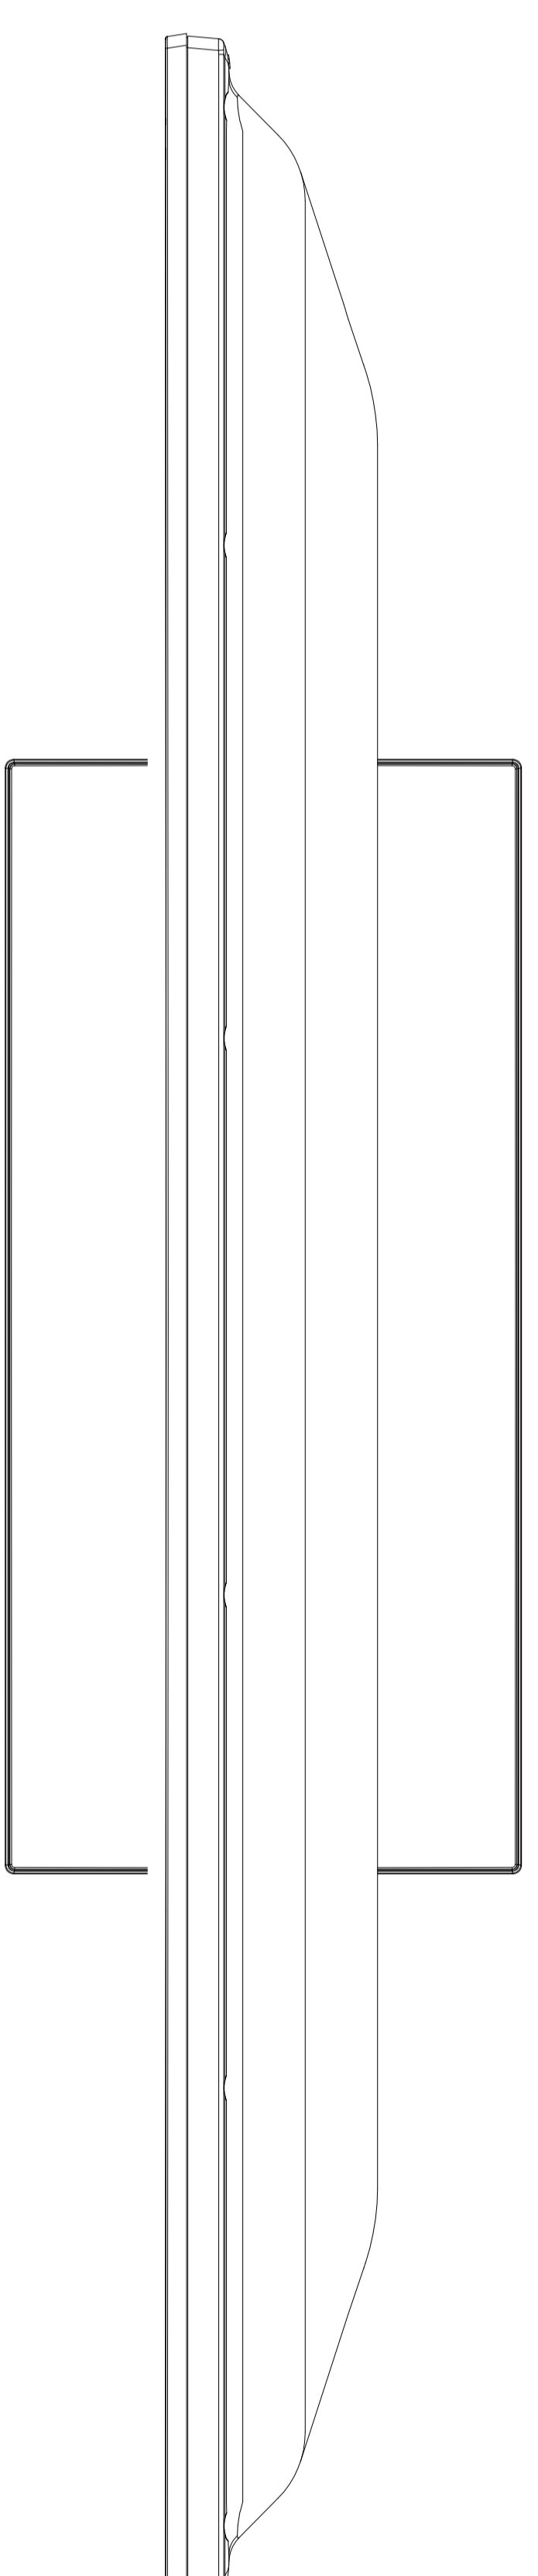

TFT 40282 2015 DLED BMS CF 40261

TV DIMENSIONS (mm--kg)				
MODEL	WIDTH mm	DEPTH mm	HEIGHT mm	WEIGHT kg
40282 DLED BMS	923	225	605	
PRODUCT W/ FOOT	923	225	605	
PRODUCT WO/ FOOT	923	59 ^{min.} 89 ^{max.}	544	
PRODUCT BOX	1165	165	702	

REFERENCE PRODUCT IMAGE
AĞIRLIK ÖLÇÜLERİ ±%5 TOLERANSLIDIR.