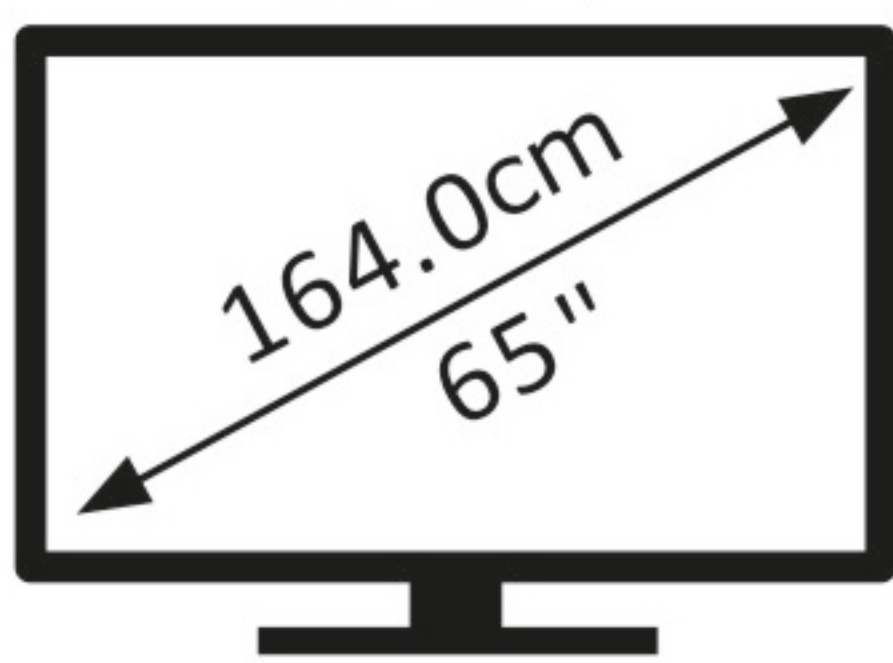

ENERG

SALORA

65UHL2800

87 kWh/1000h

ABCDEF **G**

88 kWh/1000h

3840 px

2160px