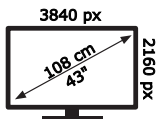

# ENERG

**SALORA**

**43QLED220A**

**54** kWh/1000h

ABCDEF **G**

**54** kWh/1000h

50619508