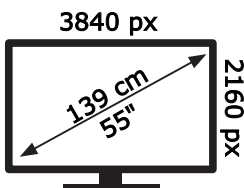

ENERG

SALORA

55QLED220A

77 kWh/1000h

ABCDEF **G**

77 kWh/1000h

50619516

2019/2013