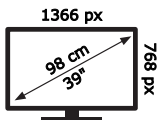

ENERG

SALORA

39HL110

36 kWh/1000h

50622587