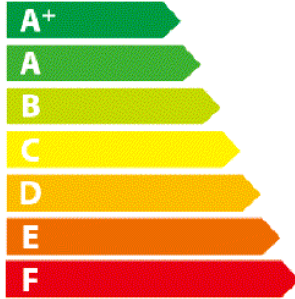

SAMSUNG

UE65F6400AYXZT

A+

ENERGIA · ЕНЕРГИЯ
ΕΝΕΡΓΕΙΑ · ENERGIA
ENERGY · ENERGIE
ENERGI

113
Watt

165
kWh/annum

163 cm  65 inch

2010/1062 -2014