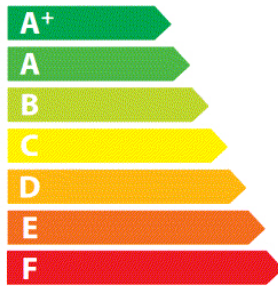

SAMSUNG

UE32H4510

A⁺

ENERGIA · ЕНЕРГИЈА
ΕΝΕΡΓΕΙΑ · ENERGIJA
ENERGY · ENERGIE
ENERGI

43
kWh/annum

31
Watt

80
cm  **32**
inch

2010/1062 - 2014