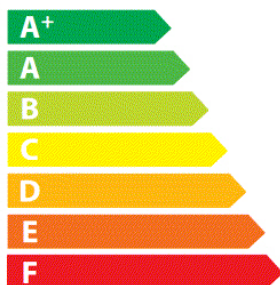

SAMSUNG

UE48H6590

A⁺

ENERGIA · ЕНЕРГИЯ
ΕΝΕΡΓΕΙΑ · ENERGIJA
ENERGY · ENERGIE
ENERGI

63
Watt

87
kWh/annum

121
cm  **48**
inch

2010/1062 - 2014