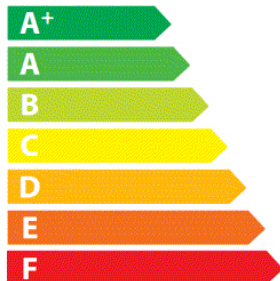

SAMSUNG

UE46H7090

A⁺

ENERGIA · ЕНЕРГИЯ
ENERGEIA · ENERGIJA
ENERGY · ENERGIE
ENERGI

83
kWh/annum

60
Watt

116
cm  **46**
inch

2010/1062 - 2014