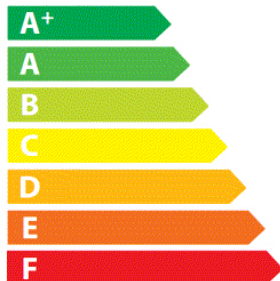

SAMSUNG

UE55H7090

A⁺

ENERGIA · ЕНЕРГИЯ
ΕΝΕΡΓΕΙΑ · ENERGIJA
ENERGY · ENERGIE
ENERGI

89
kWh/annum

64
Watt

138 cm  55 inch

2010/1062 - 2014