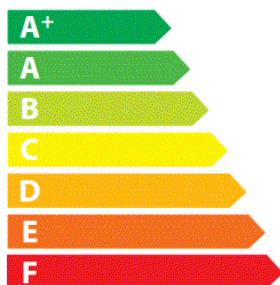

SAMSUNG

UE40H6500

A⁺

ENERGIA · ЕНЕРГИЈА
ΕΝΕΡΓΕΙΑ · ENERGIJA
ENERGY · ENERGIE
ENERGI

50
Watt

69
kWh/annum

101 cm  40 inch

2010/1062 - 2014