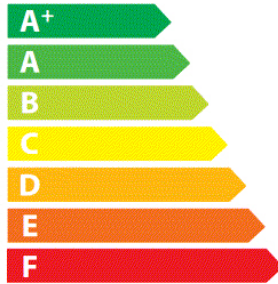

SAMSUNG

UE32H6410

A

ENERGIA · ЕНЕРГИЯ
ΕΝΕΡΓΕΙΑ · ENERGIJA
ENERGY · ENERGIE
ENERGI

43
Watt

60
kWh/annum

80
cm

32
inch