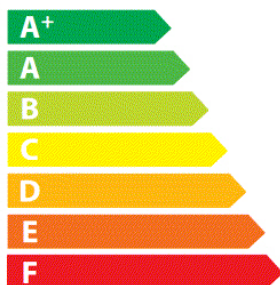

SAMSUNG

UE48H6640

A⁺

ENERGIA · ЕНЕРГИЈА
ΕΝΕΡΓΕΙΑ · ENERGIJA
ENERGY · ENERGIE
ENERGI

87
kWh/annum

63
Watt

121
cm  **48**
inch

2010/1062 - 2014