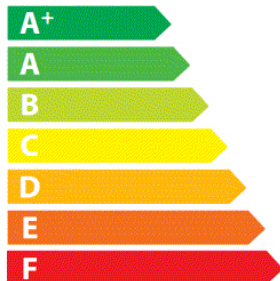

SAMSUNG

UE55H6270

A⁺

ENERGIA · ЕНЕРГИЯ
ENERGEIA · ENERGIJA
ENERGY · ENERGIE
ENERGI

98
kWh/annum

71
Watt

138 cm  55 inch

2010/1062 - 2014