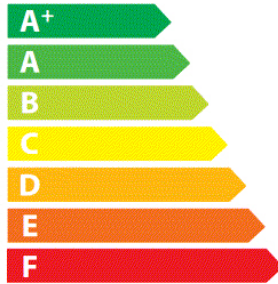

SAMSUNG

UE78HU8500

A

ENERGIA · ЕНЕРГИЯ  
ΕΝΕΡΓΕΙΑ · ENERGIJA  
ENERGY · ENERGIE  
ENERGI

264

kWh/annum

190  
Watt

198  
cm