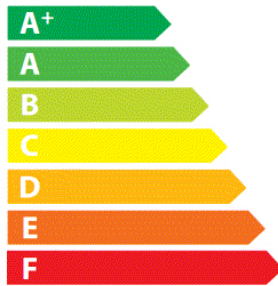

SAMSUNG

UE46H7000

A⁺

ENERGIA · ЕНЕРГИЯ
ENERGEIA · ENERGIJA
ENERGY · ENERGIE
ENERGI

83
kWh/annum

60
Watt

116
cm  **46**
inch

2010/1062 - 2014