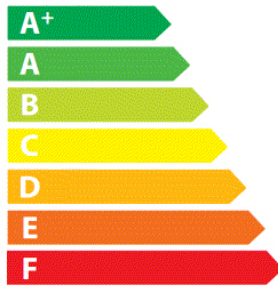

SAMSUNG

UE48H6475

A⁺

ENERGIA · ЕНЕРГИЈА
ΕΝΕΡΓΕΙΑ · ENERGIJA
ENERGY · ENERGIE
ENERGI

82
kWh/annum

59
Watt

121
cm  **48**
inch

2010/1062 - 2014