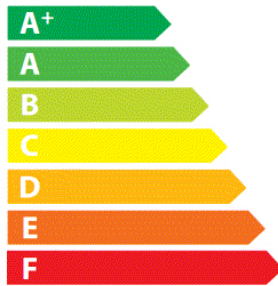

SAMSUNG

UE48H6800

A<sup>+</sup>

ENERGIA · ЕНЕРГИЯ  
ENERGEIA · ENERGIJA  
ENERGY · ENERGIE  
ENERGI

**78**  
kWh/annum

**56**  
Watt

**121**  
cm  **48**  
inch

2010/1062 - 2014