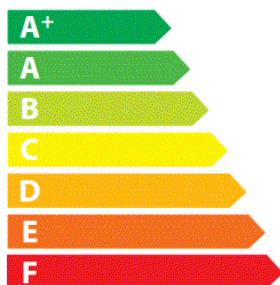

SAMSUNG

UE55H6415

A⁺

ENERGIA · ЕНЕРГИЈА
ΕΝΕΡΓΕΙΑ · ENERGIJA
ENERGY · ENERGIE
ENERGI

98
kWh/annum

71
Watt

138
cm  **55**
inch

2010/1062 - 2014