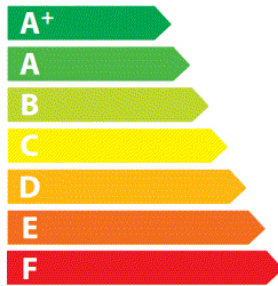

SAMSUNG

UE55JU6510SXXN

A⁺

ENERGIA · ЕНЕРГИЯ
ΕΝΕΡΓΕΙΑ · ENERGIA
ENERGY · ENERGIE
ENERGI

83
Watt

115
kWh/annum

138
cm

55
inch