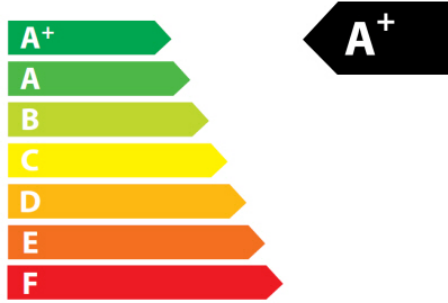

SAMSUNG UE60J6270SUXZG

ENERGIA · ENERGIЯ
ENERGEIA · ENERGIJA
ENERGY · ENERGIE
ENERGI

139
kWh/annum

100
Watt

152 cm  **60** inch

2010/1062 -2014

BN68-05417A-00