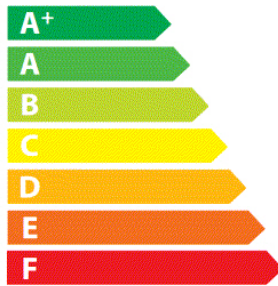

SAMSUNG UE50J6200AKXXC

A⁺

ENERGIA · ЕНЕРГИЯ
ΕΝΕΡΓΕΙΑ · ENERGIA
ENERGY · ENERGIE
ENERGI

97
kWh/annum

70
Watt

125 cm  50 inch

2010/1062 -2014

BN68-05417A-00