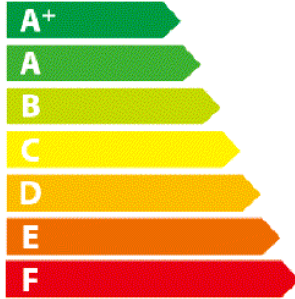

SAMSUNG

UE55JU6800KXXU

A+

ENERGIA · ЕНЕРГИЯ
ΕΝΕΡΓΕΙΑ · ENERGUA
ENERGY · ENERGIE
ENERGI

118
kWh/annum

85
Watt

138 cm  **55** inch

2010/1062 -2014