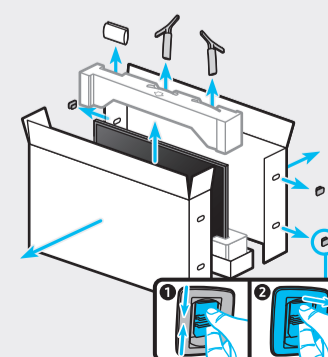

*: 0-9, A-Z

	VESA A x B (mm)	C (mm)	D x 4
75Q6*A 75QA6*	400 x 400	11-13	M8
85Q6*A 85QA6*	600 x 400		
75AU8*** 75UA8***	400 x 400		
85AU7*** 85AU8*** 85UA8***	600 x 400		

*: 0-9, A-Z

SAMSUNG

QUICK SETUP GUIDE
GUIDE D'INSTALLATION RAPIDE
GUÍA RÁPIDA DE CONFIGURACIÓN
GUIA RÁPIDO DE INSTALAÇÃO
KURZANLEITUNG ZUR KONFIGURATION
GUIDA DI INSTALLAZIONE RAPIDA

75"

85"

	USB		USB-C
	OPTICAL		
	ARC		HDMI (eARC)
			HDMI
			LAN
			ANT

AU7***, AU8***, UA8*** Q6*A, QA6*

1

2

3