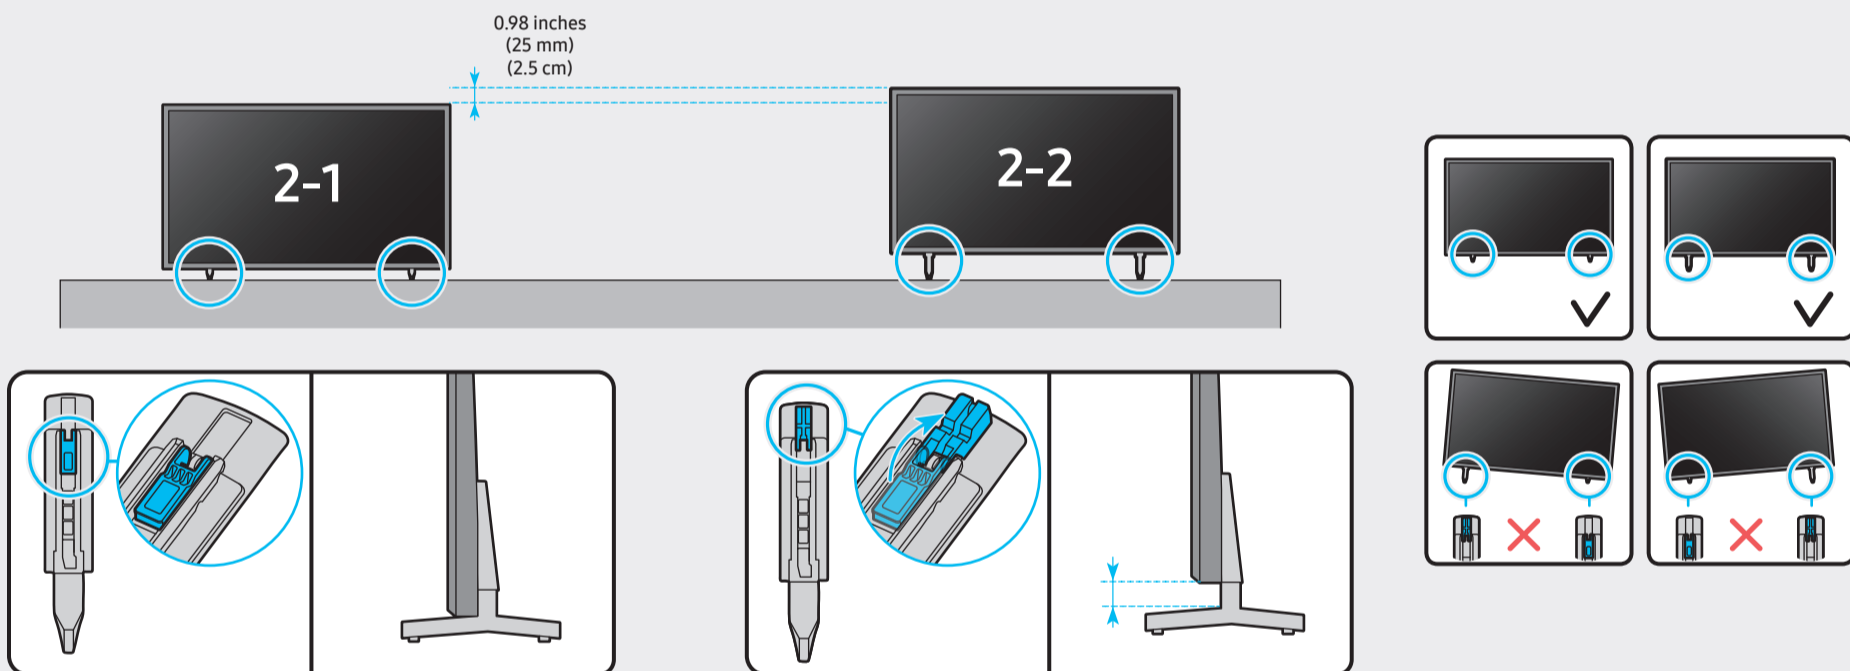

75"

85"

	USB		USB-C
	OPTICAL		
	ARC		HDMI (eARC)
			HDMI
			LAN
			ANT

AU7***, AU8***, UA8*** Q6*A, QA6*

1

2

3