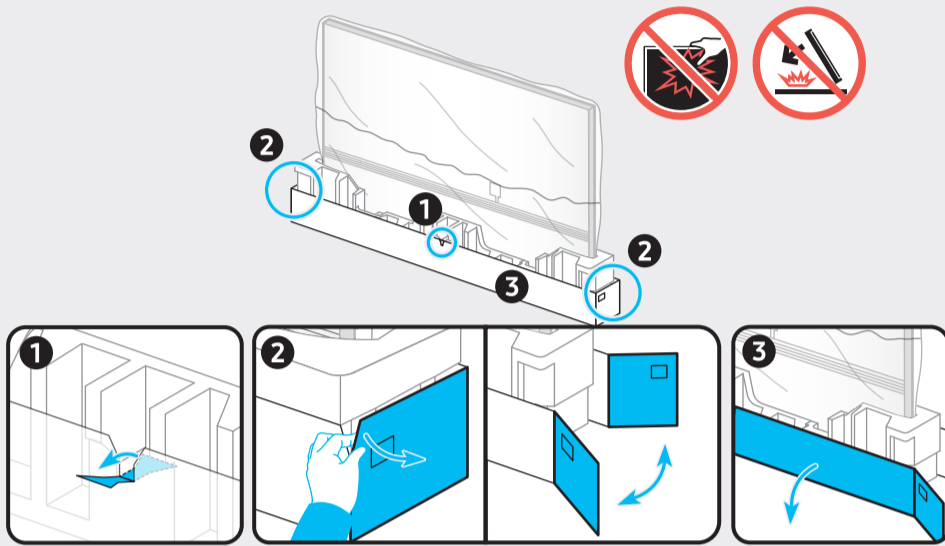

*: 0-9, A-Z

	VESA A x B (mm)	C (mm)	D x 4
75Q6*A 75QA6*	400 x 400	11-13	M8
85Q6*A 85QA6*	600 x 400		
75AU8*** 75UA8***	400 x 400		
85AU7*** 85AU8*** 85UA8***	600 x 400		

*: 0-9, A-Z

SAMSUNG

QUICK SETUP GUIDE
GUIDE D'INSTALLATION RAPIDE
GUÍA RÁPIDA DE CONFIGURACIÓN
GUIA RÁPIDO DE INSTALAÇÃO
KURZANLEITUNG ZUR KONFIGURATION
GUIDA DI INSTALLAZIONE RAPIDA

75"

85"

	USB		USB-C
	OPTICAL		
	ARC		HDMI (eARC)
			HDMI
			LAN
			ANT

AU7***, AU8***, UA8*** Q6*A, QA6*

1

2

3