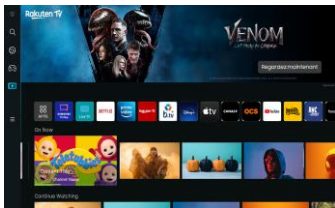

Tout pour le divertissement

Smart TV

Accédez facilement à tous vos univers de loisirs : applications de streaming, votre hub gaming ou le mode ambient.****