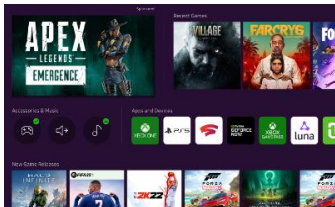

Tout pour le divertissement

Smart TV

Accédez facilement à tous vos univers de loisirs : applications de streaming, votre hub gaming ou le mode ambient.****