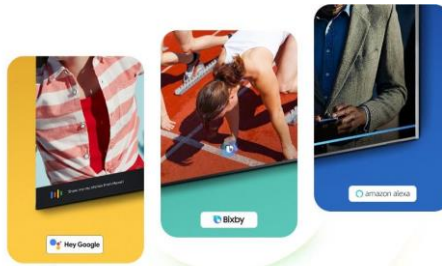

Multi Assistants vocaux

Bixby, Alexa ou l'Assistant Google intégrés Utilisez votre voix pour contrôler votre téléviseur et autres appareils connectés de la maison.*****