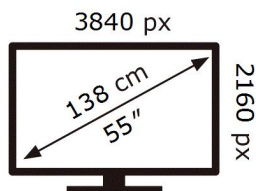

ENERG

SAMSUNG

QE55Q60CAU

71 kWh/1000h

ABCDEF **G**

130 kWh/1000h

2019/2013