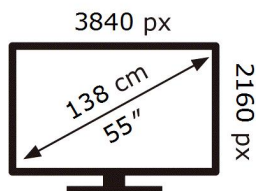

ENERG 

SAMSUNG

QE55Q60CAU

71 kWh/1000h

ABCDEF **G**

130 kWh/1000h

2019/2013