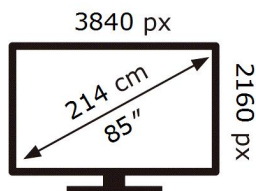

**ENERG**

**SAMSUNG**

GQ85Q60CAU

**139** kWh/1000h

ABCDEF **G**

**270** kWh/1000h

2019/2013