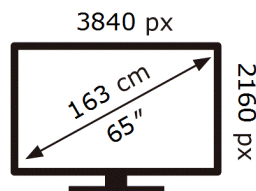

**SAMSUNG**

QE65LS01BGU

**101** kWh/1000h

ABCDEF **G**

**190** kWh/1000h

**ENERG** ⚡

**SAMSUNG**

QE65LS01BGU