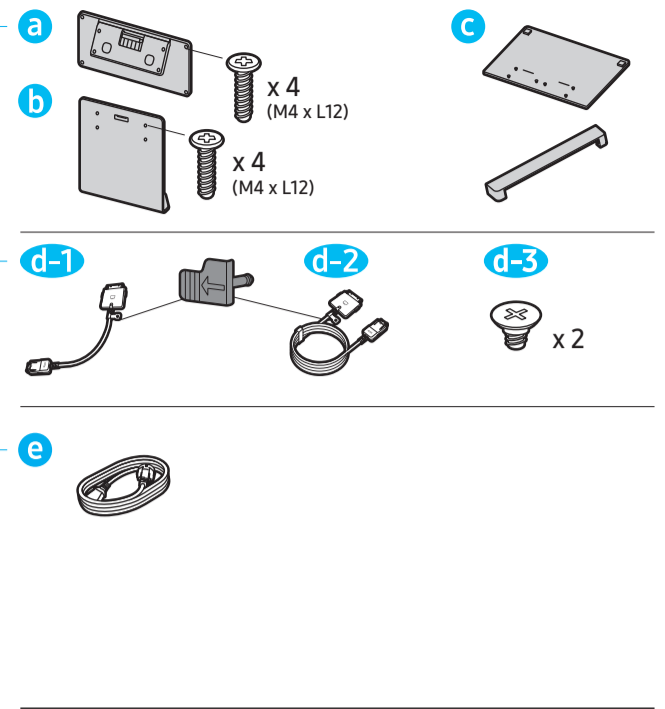

SAMSUNG

Unpacking and Installation Guide
 Guide de déballage et d'installation
 Guía de desembalaje e instalación
 Manual de desempacotamento e instalação
 Auspacken und Installationsanleitung
 Guida al disimballaggio e all'installazione
 Руководство по распаковке и установке
 Қаптамадан шығару және орнату нұсқаулығы
 Посібник з розпаковки та встановлення
 Qadoqdan chiqarish va o'rnatish qo'llanmasi

8

d-3

x2

9

10

	A	B	C	D	E	F	G	H
55QN7**C 55QNC7**	48.2 inches (1224.8 mm) (122.48 cm)	27.8 inches (705.3 mm) (70.53 cm)	0.7 inches (179 mm) (1.79 cm)	30.5 inches (775.4 mm) (77.54 cm)	10.5 inches (2679 mm) (26.79 cm)	54.6 inches (138 cm)	36.2 lbs (16.4 kg) (16,4 kr)	58.4 lbs (26.5 kg) (26,5 kr)
65QN7**C 65QNC7**	56.8 inches (1443.7 mm) (144.37 cm)	32.6 inches (828.4 mm) (82.84 cm)	0.7 inches (179 mm) (1.79 cm)	35.4 inches (898.2 mm) (89.82 cm)	10.5 inches (2679 mm) (26.79 cm)	64.5 inches (163 cm)	49.4 lbs (22.4 kg) (22,4 kr)	71.7 lbs (32.5 kg) (32,5 kr)
65QN8**C 65QNC8**	56.8 inches (1443.7 mm) (144.37 cm)	32.6 inches (828.4 mm) (82.84 cm)	0.7 inches (172 mm) (1.72 cm)	35.4 inches (898.2 mm) (89.82 cm)	10.5 inches (2679 mm) (26.79 cm)	64.5 inches (163 cm)	49.6 lbs (22.5 kg) (22,5 kr)	71.9 lbs (32.6 kg) (32,6 kr)
65QN9**C 65QNC9**	56.4 inches (1433.1 mm) (143.31 cm)	32.3 inches (819.9 mm) (81.99 cm)	0.6 inches (15.2 mm) (1.52 cm)	35.1 inches (892.7 mm) (89.27 cm)	10.5 inches (2679 mm) (26.79 cm)	64.5 inches (163 cm)	49.4 lbs (22.4 kg) (22,4 kr)	71.7 lbs (32.5 kg) (32,5 kr)

*: 0-9, A-Z

	VESA A x B (mm) VESA A x B (MM)	C (mm) C (MM)	D x 4
55QN7**C 55QNC7**	400 x 300	5-6	M8
65QN7**C 65QNC7**			
65QN8**C 65QNC8**			
65QN9**C 65QNC9**			

*: 0-9, A-Z