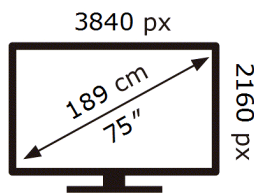

SAMSUNG

UE75CU7110K

**129** kWh/1000h

ABCDEF **G**

**229** kWh/1000h

2019/2013

**ENERG** 

**SAMSUNG**