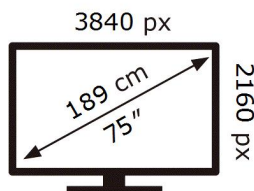

**ENERG**

**SAMSUNG**

GQ75Q64CAU

**85** kWh/1000h

ABCDEF **G**

**197** kWh/1000h

2019/2013