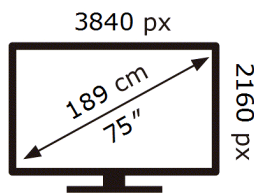

SAMSUNG

HG75Q60BAEU

116 kWh/1000h

ABCDEF **G**

201 kWh/1000h

ENERG 

SAMSUNG

HG75Q60BAEU