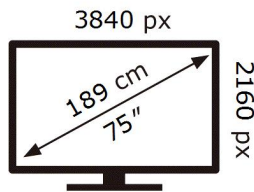

ENERG

SAMSUNG

HG75Q60BAEU

116 kWh/1000h

ABCDEF **G**

201 kWh/1000h

2019/2013