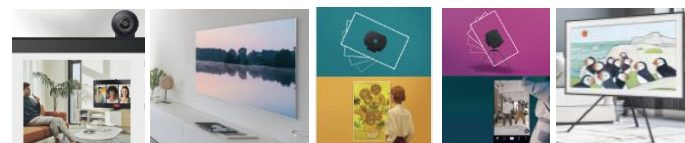

¿Un cuadro? Sí, y también un televisor

Diseño

Marcos intercambiables*

*Venta por separado: blanco, marrón, teca y sand gold metalizado

Accesorios compatibles

Cámara Slim Fit

Soporte Slim Fit
INCLUIDO

Soporte rotatorio