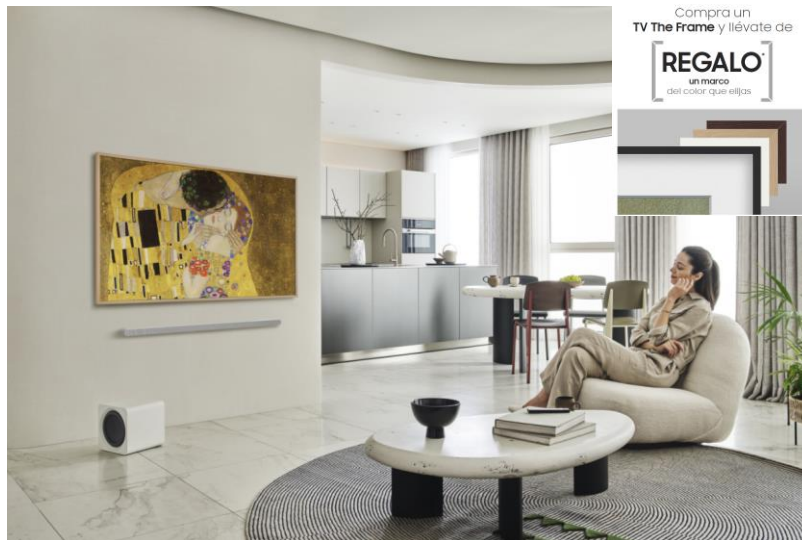

The Frame

85"

75"

65"

55"

50"

43"

32"

Tecnología

Display Mate	Tecnología Quantum dot	Quantum HDR (excp 32")	Dual LED* y Mega Contrast

Imagen & Procesador

Procesador QLED 4K con IA (excp 32")	Wide Viewing Angle (excp 32")	Supreme UHD Dimming (Micro Dim. Pro en 32")	HDR10+ (excp 32")

Sonido

40W con Dolby Atmos® (excp 32")	Q-Symphony (excp 32")	OTS (Lite en 50") 2.0.2 Ch (2 Ch en 32") 40W (20W en 32")	Active Voice Amplifier (AVA) (excp 32")

Smart TV powered by Tizen

Galería de Arte	Multi View (excp 32")	Asistentes de voz integrados	Workspace, Dex y Google Duo

Gaming

Motion Xcelerator Turbo (Motion Xcelerator 32")	Modo Juego Panorámico (excp 32")	Barra de juego 2.0 (excp 32")	HDMI x 4 2.1 (HDMI en 32")

¿Un cuadro? Sí, y también un televisor

Diseño

Marcos intercambiables*

*Venta por separado: blanco, marrón, teca y sand gold metalizado