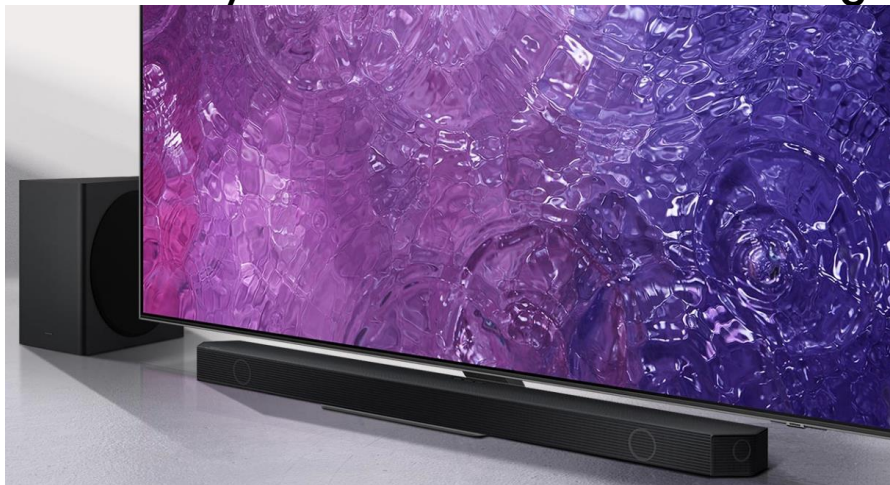

HW-Q800C

Calidad de sonido

Dolby Atmos® Dolby TrueHD Dolby Digital Plus Dolby MAT (*ATMOS Music)	5.1.2 Ch con 11 altavoces 360W	Q-Symphony Gen III	Active Voice Amplifier (AVA)
DTS:X DTS-HD HRA DTS-HD MA DTS Express DTS 5.1 Ch	Modo Juego Pro	Hi-Res Audio Decoding	Modo noche / Voice enhacer
	Compatible con Wireless Surround Kit (SWA-9500S)	Subwoofer inalámbrico de 8" 160W	

Conectividad

Dolby Atmos WiFi	SpaceFit Sound	Airplay 2	Compatible con Asistentes de voz
Tidal (Hi-Fi)	Spotify (Hi-Fi)	One Remote Control	Wireless TV Connection
HDMI eARC	Tap Sound	WiFi	Bluetooth 4.2 Power On
Bypass de vídeo 4K HDR10+	Sonido Inteligente	Wallmount Kit incluido	

Primer Dolby Atmos inalámbrico con Samsung TV