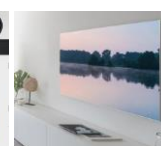

26.9 mm

Diseño

Diseño Neo Slim

Accesorios compatibles

Cámara Slim Fit

Soporte Slim Fit

Soporte rotatorio (↑75": N/A)

Peana Rotatoria (↑65": N/A)