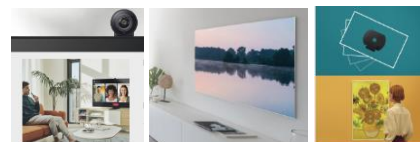

Accesorios compatibles

Cámara Slim Fit

Soporte Slim Fit

Soporte rotatorio (65")