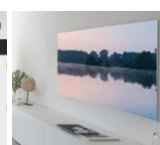

11.0 mm

Diseño

Slim One Connect Integrable

Diseño Infinity

Accesorios compatibles

Cámara Slim Fit

Soporte Slim Fit

Soporte rotatorio