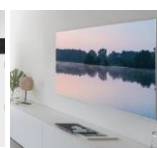

Soporte Slim Fit