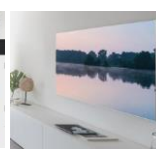

Soporte Slim Fit