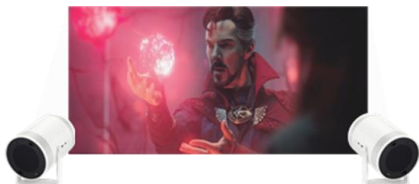

The Freestyle

30" a 100"

Tecnología e imagen

Proyecta estés donde estés	Full HD	20.000 h de duración	550 lumens

Sonido

Sonido envolvente	Multirroom Link	Bluetooth Audio Conecta 2 disp.	Sonido Inteligente

Smart TV powered by Tizen

Universal Guide	Asistentes de voz integrados	Smart TV de 100" & IoT	TV Plus

Diseño 360º y características especiales

Prisma de iluminación ambiente	Calibración automática	Smart XR Blending