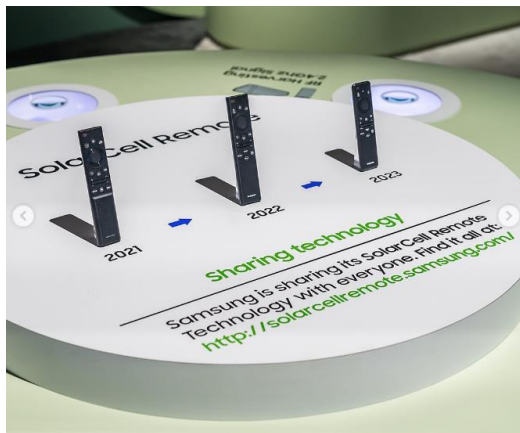

Prisma de iluminación ambiente	Calibración automática	Smart XR Blending
--------------------------------	------------------------	-------------------

Freestyle it! Proyecta tus contenidos

Diseño

Prisma
INCLUIDO

Accesorios compatibles

Funda

Batería

ECO

SolarCell Remote Control

Evolución mandos

Embalaje sostenible

Sin tintas, sin grapas y reutilizables. Se pueden convertir en accesorios y mobiliario para darles una segunda vida.