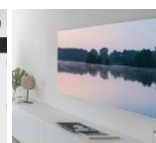

Modo Juego
Panorámico

Barra de juego
3.0

HDMI x 3
2.1

25.7 mm

Diseño

Diseño
AirSlim

Accesorios compatibles

Cámara
Slim Fit