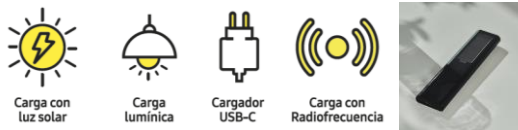

Accesorios compatibles

Funda

Batería

ECO

SolarCell Remote Control

Evolución mandos

Embalaje sostenible

Sin tintas, sin grapas y reutilizables. Se pueden convertir en accesorios y mobiliario para darles una segunda vida.