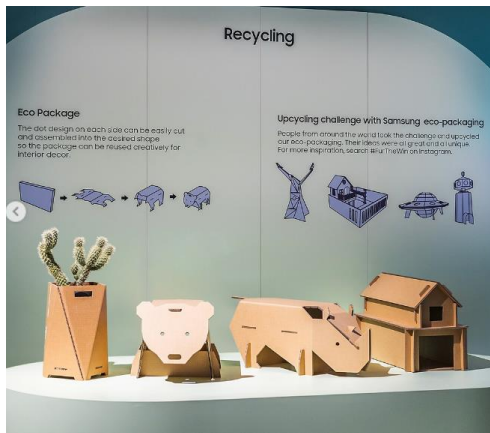

Accesorios compatibles

Funda

Batería

ECO

SolarCell Remote Control

Evolución mandos

Embalaje sostenible

Sin tintas, sin grapas y reutilizables. Se pueden convertir en accesorios y mobiliario para darles una segunda vida.