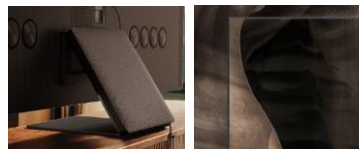

Gaming

Motion Xcelerator Turbo+	Modo Juego Panorámico	Barra de juego 3.0	HDMI x 4 2.1
--------------------------	-----------------------	--------------------	--------------

17.2 mm

Diseño

Slim One Connect Integrable