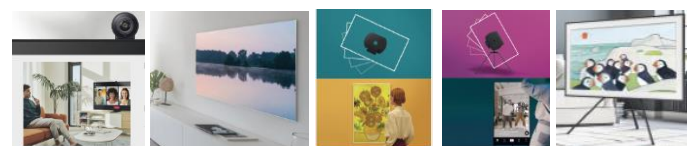

Accesorios compatibles

Cámara Slim Fit

Soporte Slim Fit

Soporte rotatorio (↑75": N/A)

Peana Rotatoria (↑65": N/A)

Peana Studio (65" y 55")