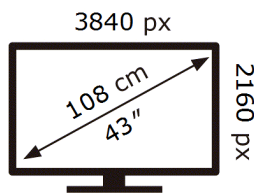

SAMSUNG

QE43QN93CAT

**54** kWh/1000h

ABCDEF **G**

**114** kWh/1000h

2019/2013

**ENERG**

**SAMSUNG**