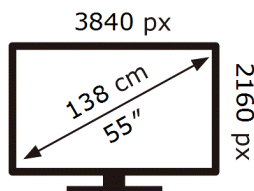

SAMSUNG

QE55Q75CAT

**82** kWh/1000h

ABCDEF **G**

**169** kWh/1000h

2019/2013

**ENERG**

**SAMSUNG**