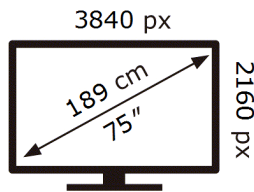

SAMSUNG

UE75CU71A0K

**129** kWh/1000h

ABCDEF **G**

**229** kWh/1000h

2019/2013

**ENERG**

**SAMSUNG**