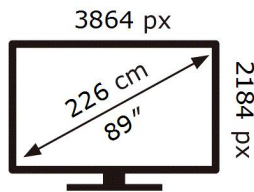

ENERG

SAMSUNG

MNA89MS1BAC

535 kWh/1000h

ABCDEF **G**

HDR

658 kWh/1000h

2019/2013