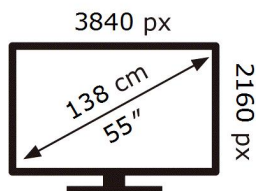

**ENERG**

**SAMSUNG**

QE55Q80DAT

**77** kWh/1000h

ABCDEF **G**

**224** kWh/1000h

2019/2013