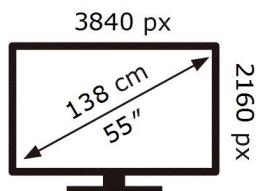

**ENERG**

**SAMSUNG**

QE55QN94DAT

**77** kWh/1000h

ABCDEF **G**

**174** kWh/1000h

2019/2013