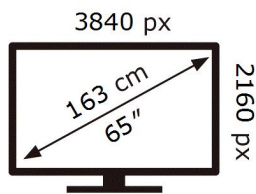

**ENERG**

**SAMSUNG**

QE65S95DAT

**100** kWh/1000h

ABCDEF **G**

**227** kWh/1000h

2019/2013