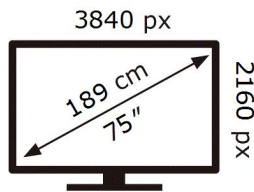

**ENERG**

**SAMSUNG**

UE75DU8500K

**137** kWh/1000h

ABCDEF **G**

**227** kWh/1000h

2019/2013