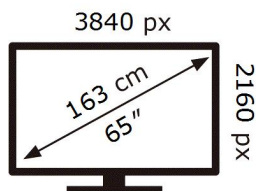

**ENERG**

**SAMSUNG**

GQ65QN94DAT

**90** kWh/1000h

ABCDEF **G**

**210** kWh/1000h

2019/2013