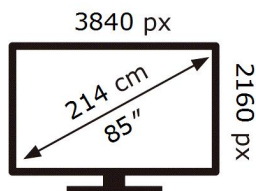

**ENERG**

**SAMSUNG**

GQ85QN94DAT

**123** kWh/1000h

ABCDEF **G**

**339** kWh/1000h

2019/2013