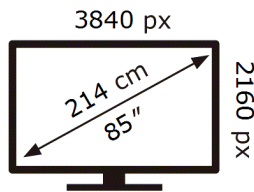

**SAMSUNG**

QE85QN95DAT

**142** kWh/1000h

ABCDEF **G**

**347** kWh/1000h

**ENERG** 

**SAMSUNG**

QE85QN95DAT