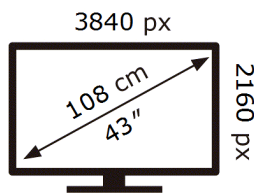

SAMSUNG

QE43Q67DAU

**50** kWh/1000h

ABCDEF **G**

**101** kWh/1000h

**ENERG**

**SAMSUNG**

QE43Q67DAU